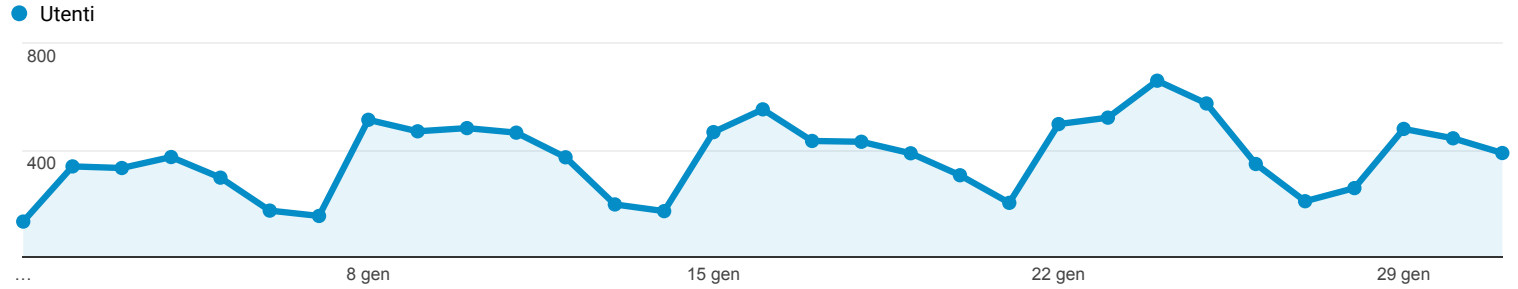

Panoramica del pubblico

Tutti gli utenti
100,00% Utenti

1 gen 2018 - 31 gen 2018

Panoramica

■ New Visitor ■ Returning Visitor

Lingua	Utenti	% Utenti
1. it-it	3.939	50,10%
2. it	3.504	44,57%
3. en-us	241	3,07%
4. en-gb	46	0,59%
5. ko	26	0,33%
6. fr	12	0,15%
7. pt-br	10	0,13%
8. ru	7	0,09%
9. zh-cn	7	0,09%
10. de-de	6	0,08%