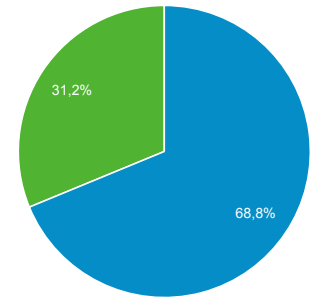

Panoramica del pubblico

Tutti gli utenti
100,00% Utenti

1 gen 2018 - 31 gen 2018

Panoramica

■ New Visitor ■ Returning Visitor

Lingua	Utenti	% Utenti
1. it-it	3.939	50,10%
2. it	3.504	44,57%
3. en-us	241	3,07%
4. en-gb	46	0,59%
5. ko	26	0,33%
6. fr	12	0,15%
7. pt-br	10	0,13%
8. ru	7	0,09%
9. zh-cn	7	0,09%
10. de-de	6	0,08%